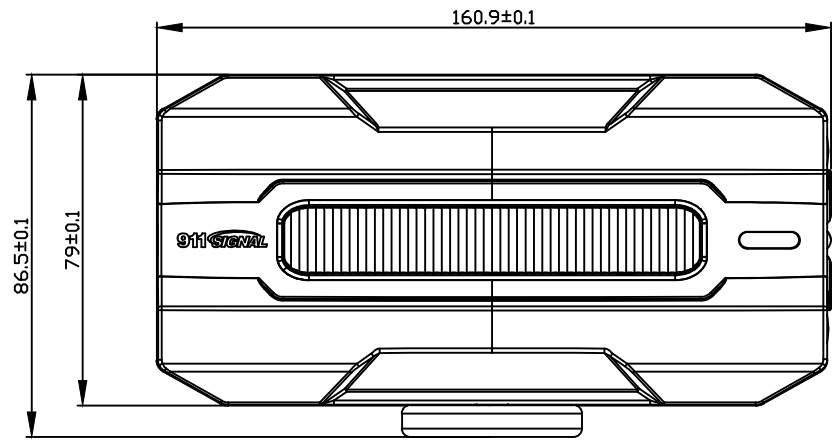

1

2

3

4

5

6

FIN6Power

单位: mm

911SIGNAL
TECHNOLOGY INC.

FIN6Power

外形尺寸图

1

2

3

4

5