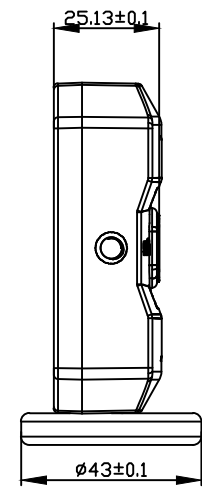

1

2

3

4

5

6

FIN6Power

单位: mm

911SIGNAL
TECHNOLOGY INC.

FIN6Power

外形尺寸图

1

2

3

4

5